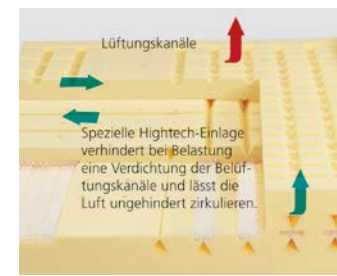

**DORMABELL INNOVA AIR S 18 –
Bezug Silver Clean**
Ideal für Menschen, die einen Liegekomfort der Extraklasse wünschen – verbunden mit einem hohen Anspruch an ergonomische und klimatische Eigenschaften. Besonders geeignet für Schläfer, die eine anschmiegsame Matratzenoberfläche bevorzugen. In der Ausführung extrafest auch für Gewichtsklassen bis ca. 140 kg zu empfehlen.
Preisbeispiel:
90 / 100 x 200 cm, medium **1.199,-**