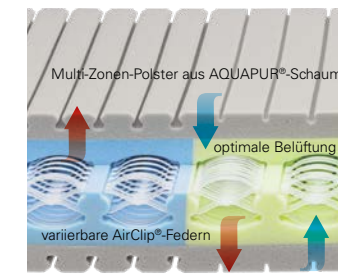

**DORMABELL INNOVA AIR C 20 –
Bezug Clean**
Perfekt an jede Körperform und jeden Stützbedarf anpassbar – durch 12 Einschübe aus Air-Clip®-Hightech-Federn, zonierte AQUAPUR®-Schaum und Clip-Stränge in unterschiedlichen Festigkeiten. Mit Sitzkante für leichteres Sitzen und Aufstehen. Seitliche Öffnungen und das Klimaband sorgen für Top-Klimatisierung.
Preisbeispiel:
90 / 100 x 200 cm, medium **1.149,-**

Alle dormabell Innova Matratzen sind auch in Sondergrößen, anderen Festigkeiten und Bezugstoffen erhältlich!

„
DIE MATRATZE MUSS ZU IHNEN PASSEN:
UND NICHT SIE ZUR MATRATZE.
WELCHE SIE BRAUCHEN, FINDEN WIR
AM BESTEN GEMEINSAM HERAUS.
“

EIN SCHNELLER
ÜBERBLICK VORAB –
IM MATRATZEN-
KONFIGURATOR AUF
[dormabell.de/produkte/
matratzen_dormabell-innova](https://dormabell.de/produkte/matratzen_dormabell-innova)