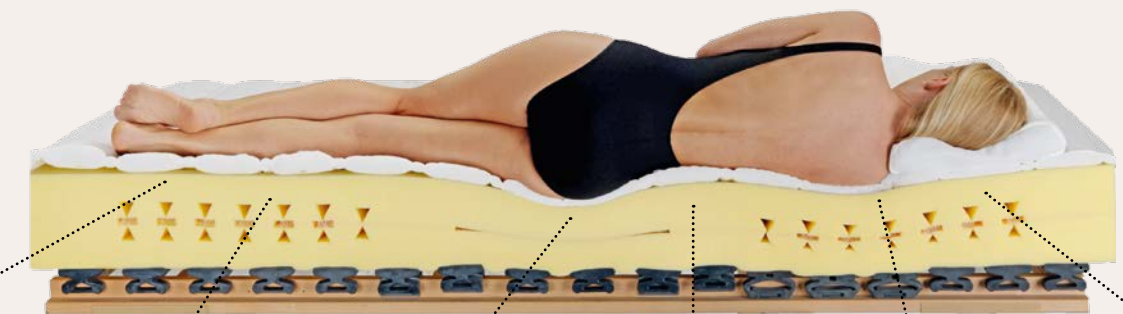

ENTSPANNEND UND REGENERIEREND

FERSENBEREICH
Der höchste Flächendruck des gesamten Körpers entsteht an den Fersen. Deshalb braucht die Matratze an dieser Stelle eine hohe Punktelastizität und eine weiche Oberflächenstruktur, um Druckstellen zu vermeiden.

BEINBEREICH
Hier ist eher eine gewisse Grundfestigkeit wichtig, da die Beine, im Gegensatz zum Oberkörper, in ihrer Lage weniger fixiert sind.

BECKENBEREICH
Das Becken muss tiefer einsinken, wodurch die Lendenwirbelsäule die nötige Unterstützung erhält.

LENDENWIRBEL
Hier hat die Matratze die größte Stützkraft – so wird die Lendenwirbelsäule optimal gelagert.

SCHULTER (Seitenlage)
Diese Zone muss ein tieferes Einsinken möglich machen und druckentlastend wirken.

KOPF
Die Matratze hat hier, in Ergänzung des Nackenstützkissens, eine weiche Oberfläche.

SCHULTER (Rückenlage)
Im mittleren Bereich ist die Matratze fester, Schulter und Rücken müssen formgerecht getragen werden und sollen nicht zu tief einsinken.