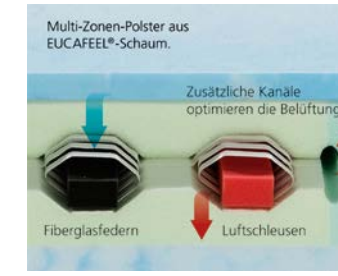

**DORMABELL INNOVA AIR F 18 –
Bezug Clean**
Matratzenkern aus 5 metallfreien, dynamisch wirkenden Hightech-Fiberglasfedern für perfekte Druckentlastung und hohe Stützkraft. Eingebettet in EUCAFEEL®-Spezielschaum wird eine außerordentliche aktive Klimaregulierung erreicht. Besonders leicht sowie einfach dreh- und wendbar.
Preisbeispiel:
90 / 100 x 200 cm, medium **1.149,-**