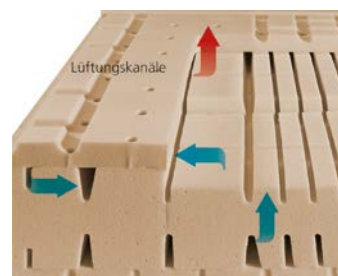

SIE LIEBT ES WEICH UND KUSCHELIG
Im Vergleich zu anderen Schaum-Matratzen bietet die dormabell Innova Air S 20 noch mehr Komfort. Dank MTS biosyn®, einer völlig neuen Schaumqualität auf natürlicher Basis, wird eine hohe Oberflächenelastizität und Druckentlastung bei gleichzeitiger ergonomisch optimaler Stützkraft erreicht.

**DORMABELL INNOVA AIR S 20 –
Bezug Silver Clean**
Preisbeispiel:
90 / 100 x 200 cm, medium **1.499,-**